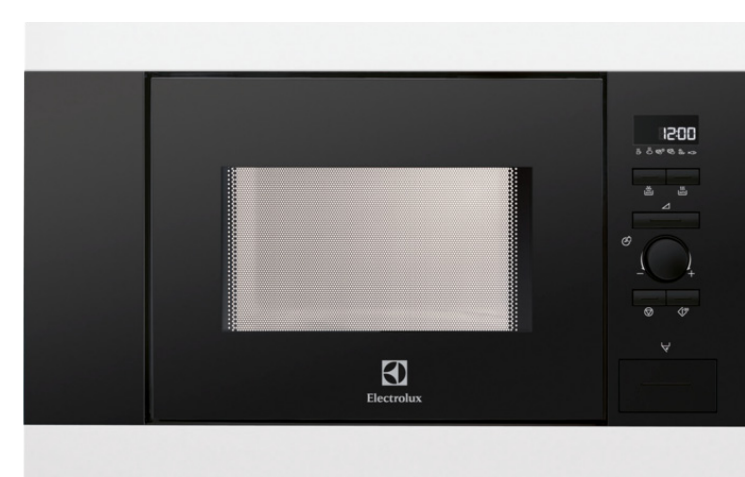

KÖK

STANDARD

KYLSKÅP
Energiklass A++

FRYSSKÅP
Energiklass A++

DISKMASKIN
Energiklass A+

DISKHO
800 mm

MICROVÅGSUGN
Integrerad

SPISKÅPA
Integrerad med belysning och spisvakt