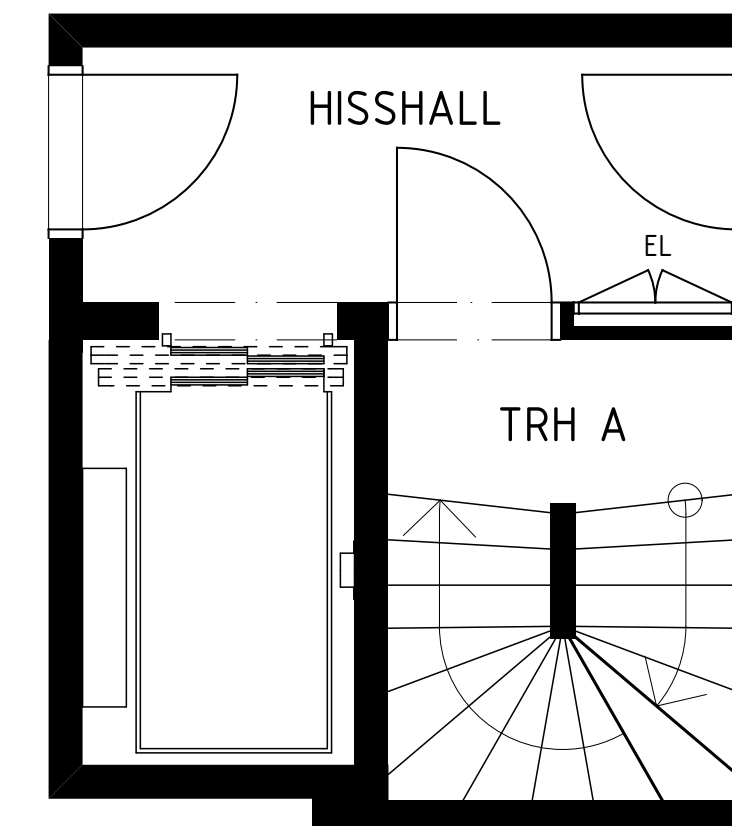

HISSHALL, VÅNINGSPÅN