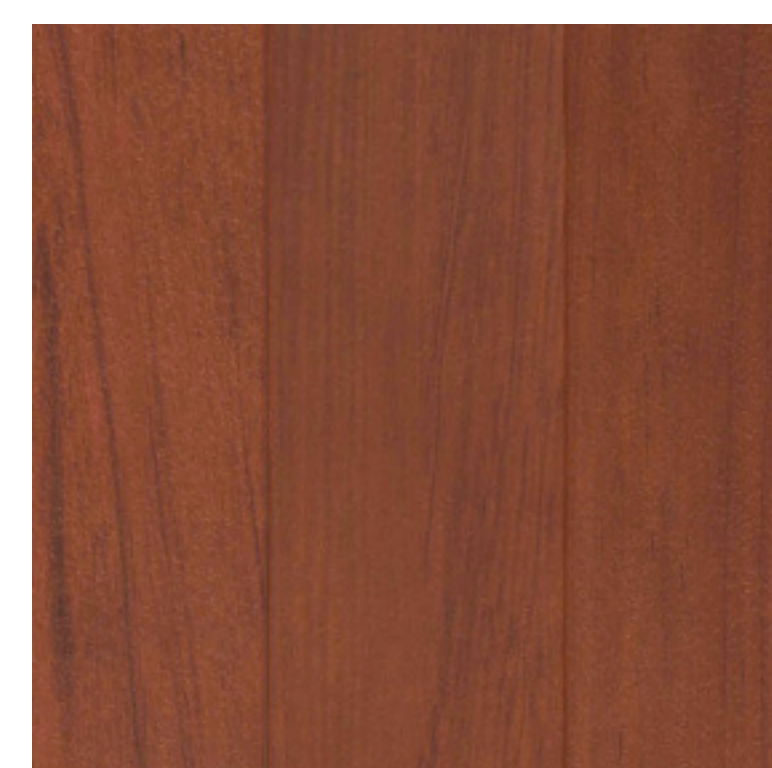

Vägg i korridor för konst
Pigmenterade panelbrädor i massiv ceder