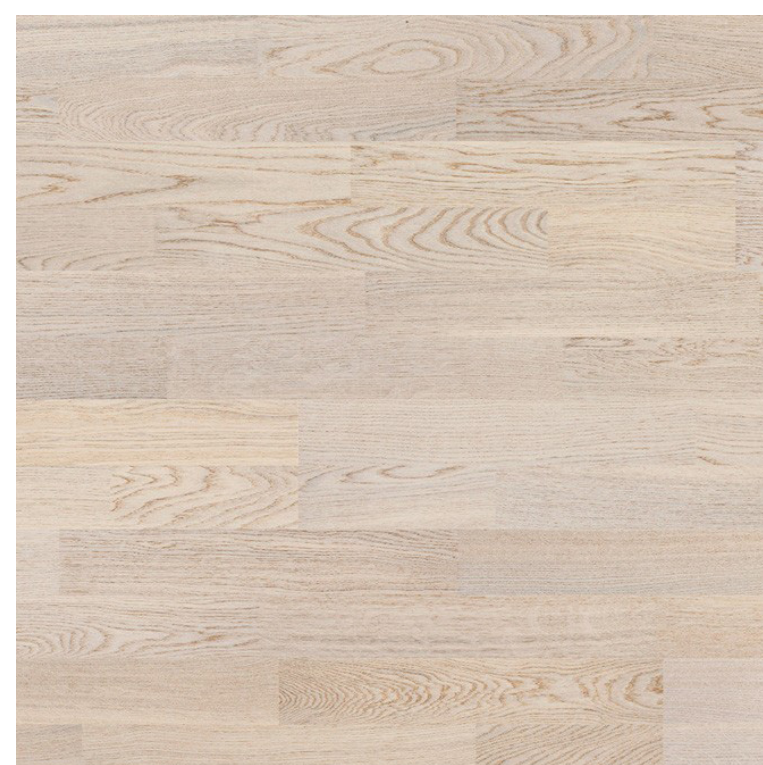

GOLV

Samtliga golv
(utom badrum/WC och hall)
Ekparkett, tvåstavig, vitlaserad