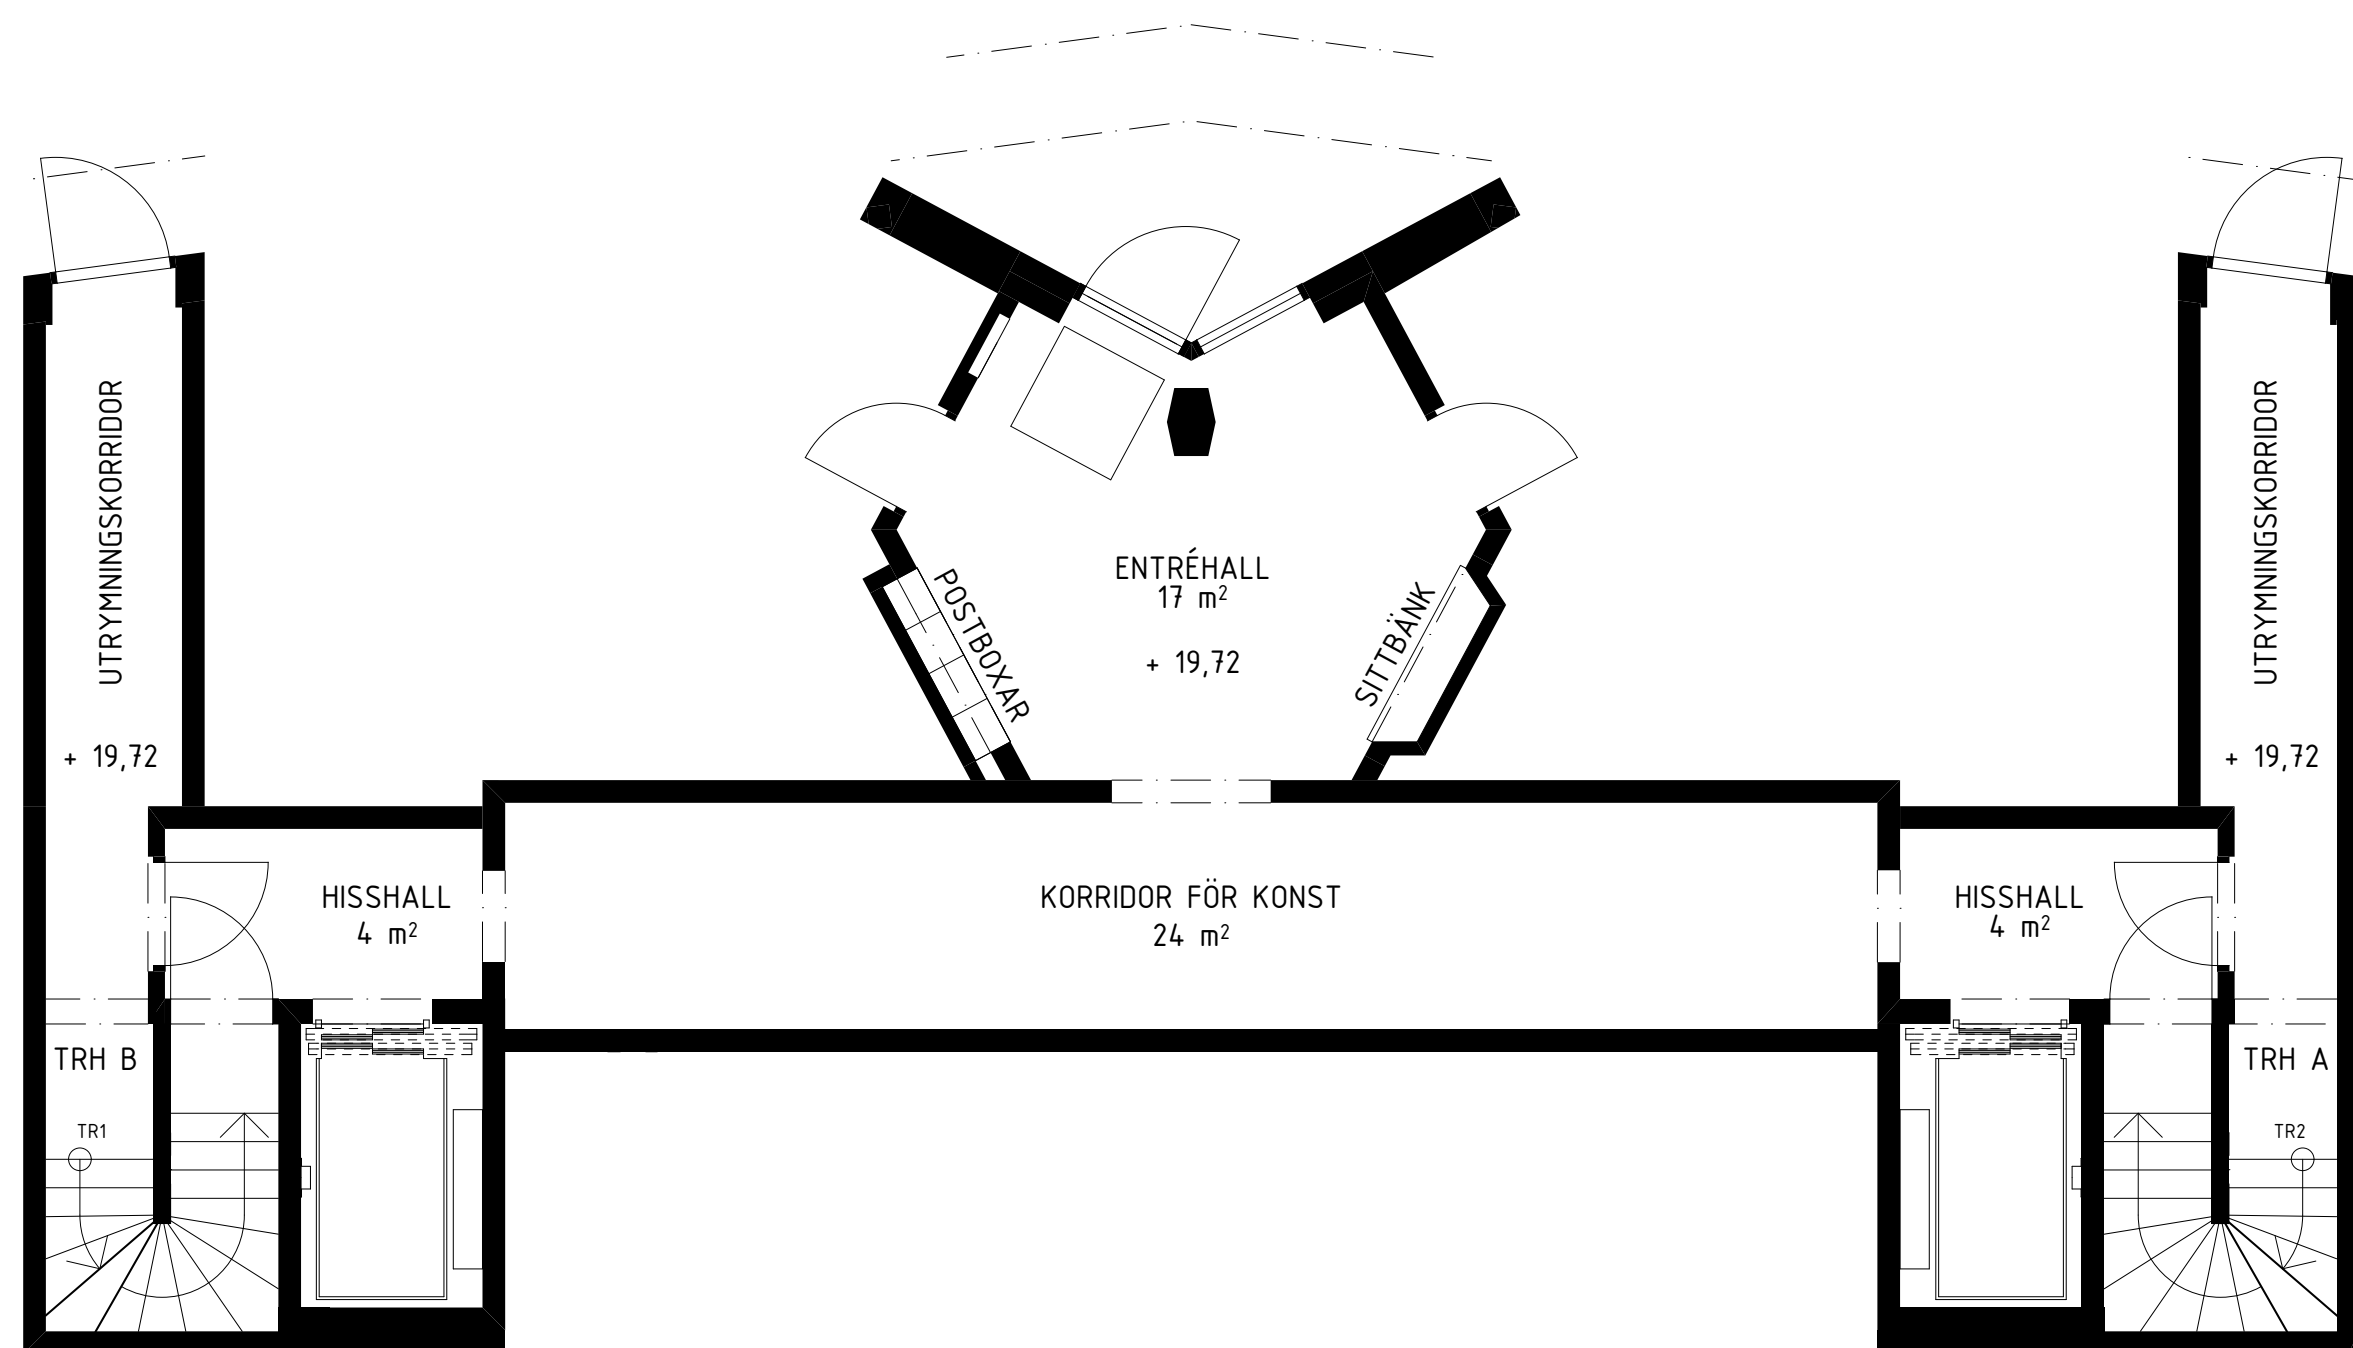

Hyllsystem med väggskenor och konsoler typ "Elfa", vit

INNERDÖRR

Swedoor, vita foder

TRYCKE INNERDÖRR

Angivna produkter kan ersättas med likvärdig avseende funktion och utseende

ENTRÉHALL, KORRIDOR FÖR KONST OCH HISSHALLAR I MARKPLAN