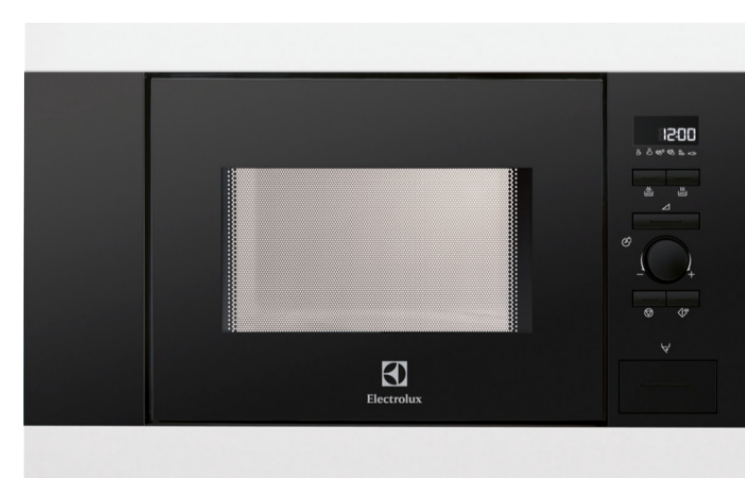

REDSKAPSTÅNG
59cm inkl. 5 krokar
Montering enligt ritning. Fritt val.

LED-BELYSNING
Monteras under överskåp

HANDUKSKROKAR
Borstad rostfri

DISKMASKIN
Energiklass A+

DISKHO
600 el. 800 mm

MICROVÅGSUGN
Integrerad