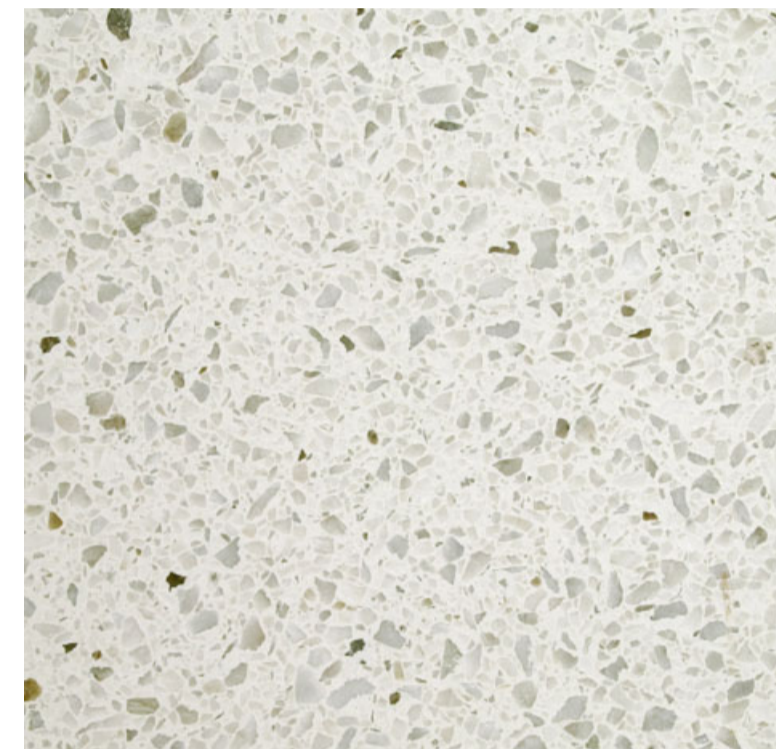

Golv plan 09

Stålglättad betong

Golv plan 12-18

Granitkeramik, typ Nordic Mud
300x600mm, grå

Sockel, granitkeramik lika golv

TRAPPA

Trappsteg

Terrazzo Strängbetong
SB 5201, brungrå