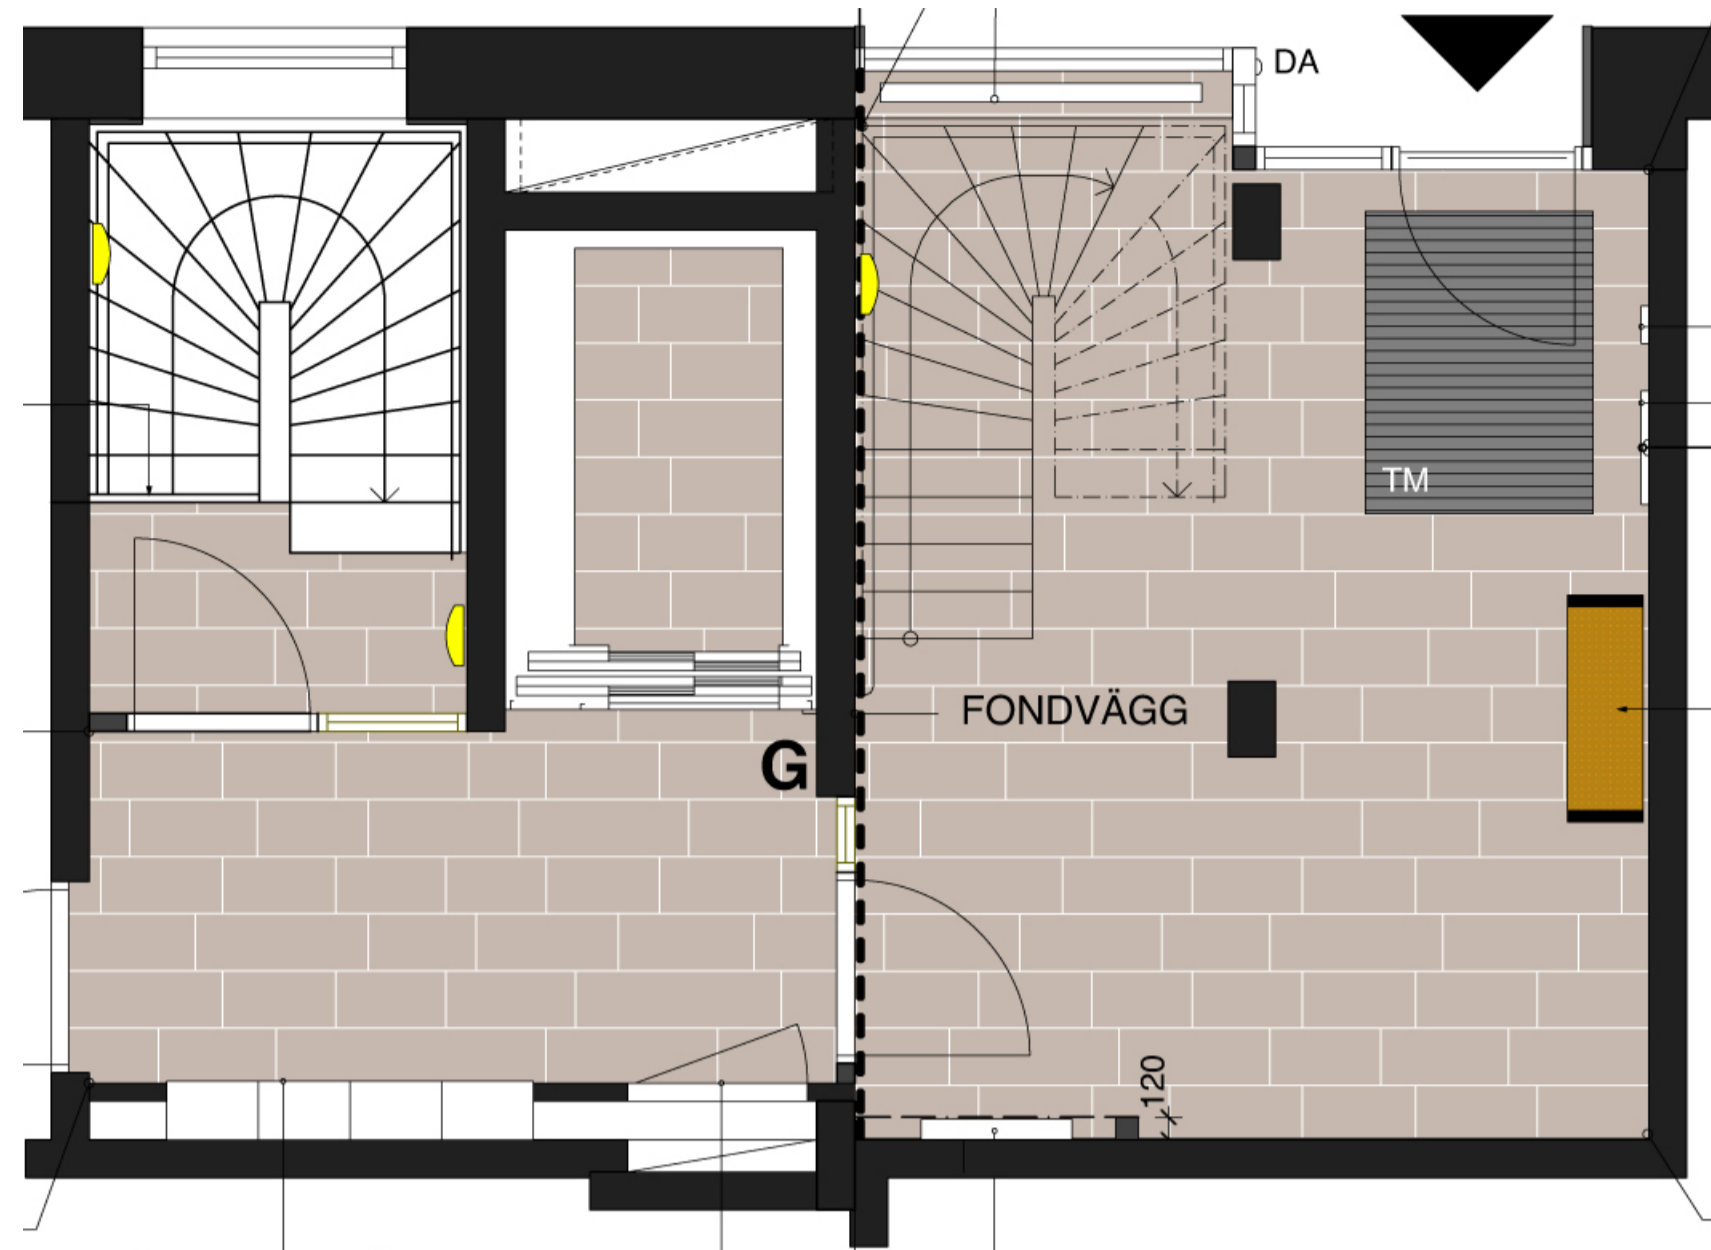

Hyllsystem med väggskenor och konsoler typ "Elfa", vit

INNERDÖRR

Swedoor, vita foder

TRYCKE INNERDÖRR

Angivna produkter kan ersättas med likvärdig avseende funktion och utseende

ENTRÉHALL

Golv
Ölandskalksten, hyvlad
Golvsockel i kalksten lika golv