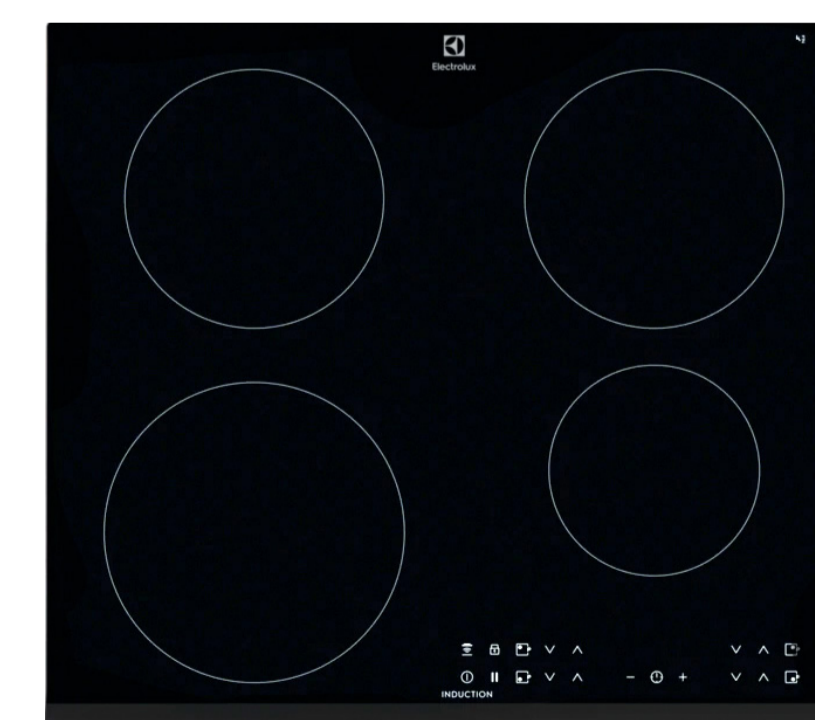

INDUKTIONSHÅLL
Tillval

Angivna produkter kan ersättas med likvärdig avseende funktion och utseende