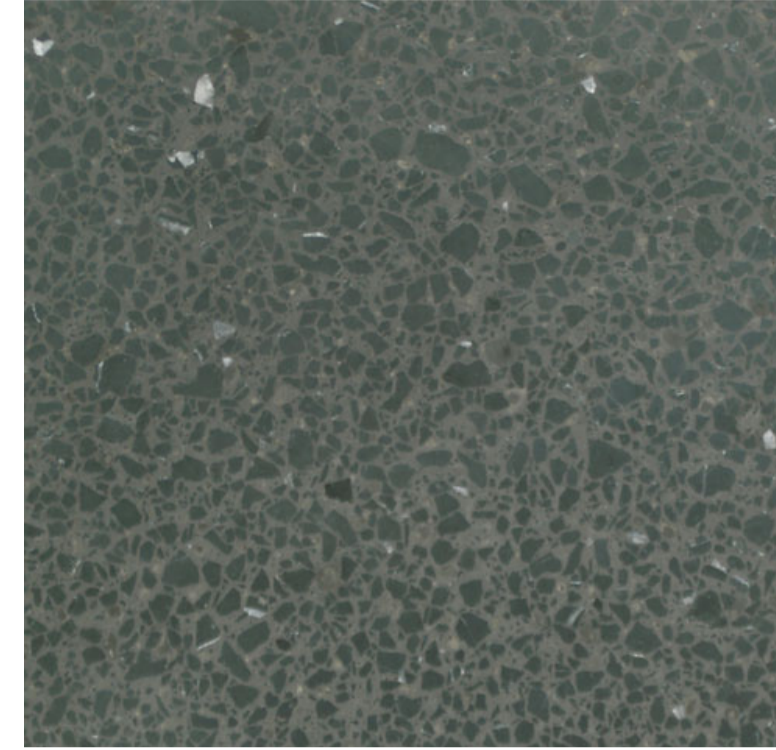

Golv plan 09

Stålglättad betong

Golv plan 12-18

Granitkeramik, typ Nordic Mud
300x600mm, grå

Sockel, granitkeramik lika golv

TRAPPA

Trappsteg

Terrazzo Strängbetong
SB 5201, brungrå