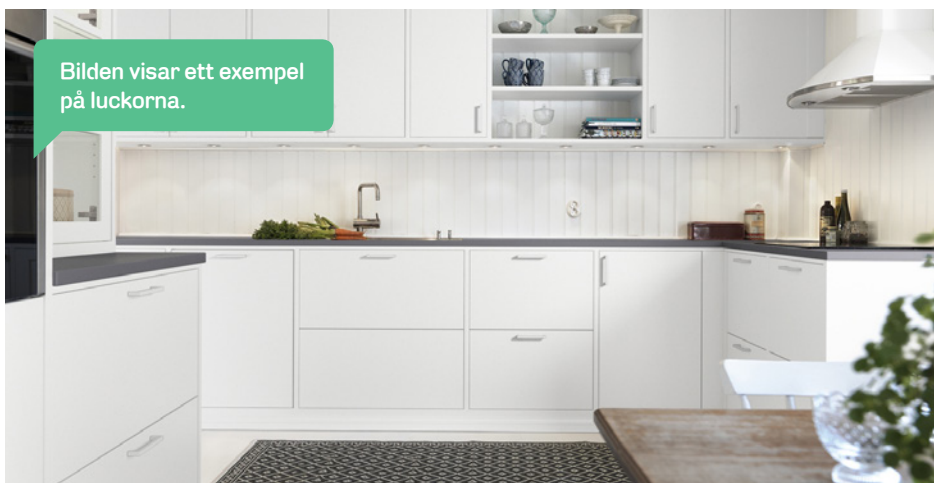

KÖK – Standard

I Backåkra monterar vi vita kök av hög kvalitet. De mindre lägenheterna, 1–2 rum och kök, får ett kombinerat kyl- och frysskåp. Lägenheter med 3–5 rum och kök utrustas med separat kyl och frys. Diskmaskin, mikrovågsugn och spiskåpa är integrerade i köksinredningen. Bänkskiva i grå laminat och stänkskydd ovanför bänkskiva i vitt kakel.